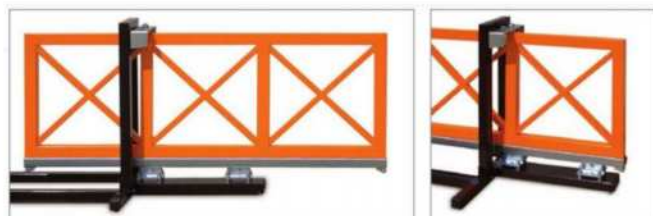

### »HERRAJE PARA PORTON CORREDIZO CANTILEVER ALUMINIO MARCA FAC MOD. S1000A (6M X 450K).

» Uso residencial · Residential use

#### Listado de Partes

VD4101.100	VD1300.140	VD4202.100	VD4406.100.A1	VA3203.A30	VA3203.A30	VA3203.A30

CÓDIGO	SKU	MODELO	DESCRIPCIÓN
FS-00016-KIT	S1000A	6M 450K	HERRAJE CANTILEVER ALUM S1000A 1H 6M 450K