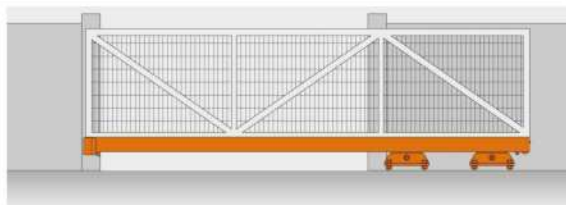

### »HERRAJE PARA PORTON CORREDIZO CANTILEVER ALUMINIO MARCA FAC MOD. S1000A (6M X 450K).

» Uso residencial · Residential use

#### Listado de Partes

VD4101.100	VD1300.140	VD4202.100	VD4406.100.A1	VA3203.A30	VA3203.A30	VA3203.A30

CÓDIGO	SKU	MODELO	DESCRIPCIÓN
FS-00016-KIT	S1000A	6M 450K	HERRAJE CANTILEVER ALUM S1000A 1H 6M 450K