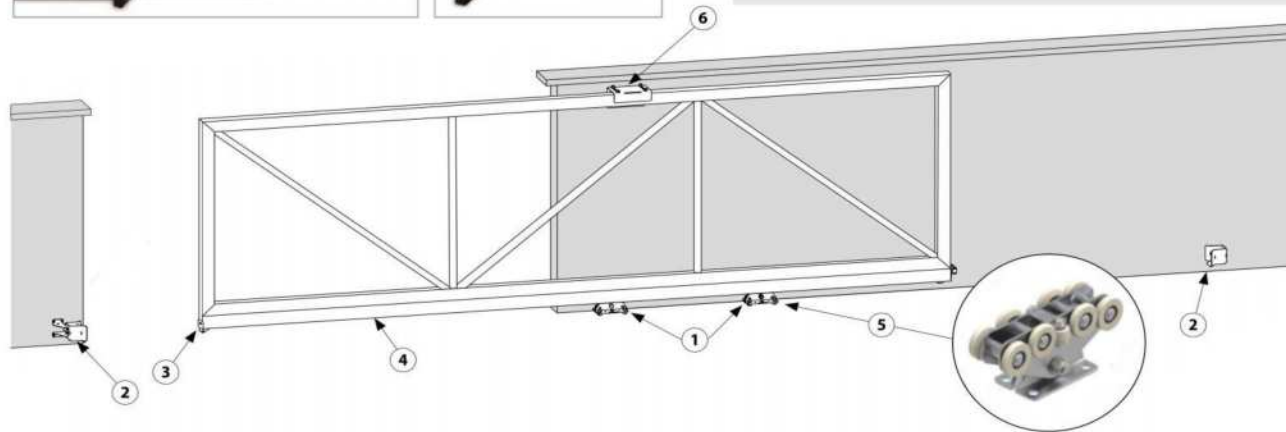

### »HERRAJE PARA PORTON CORREDIZO CANTILEVER ALUMINIO MARCA FAC MOD. S1000A (6M X 450K).

» Uso residencial · Residential use

#### Listado de Partes

VD4101.100	VD1300.140	VD4202.100	VD4406.100.A1	VA3203.A30	VA3203.A30	VA3203.A30

CÓDIGO	SKU	MODELO	DESCRIPCIÓN
FS-00016-KIT	S1000A	6M 450K	HERRAJE CANTILEVER ALUM S1000A 1H 6M 450K